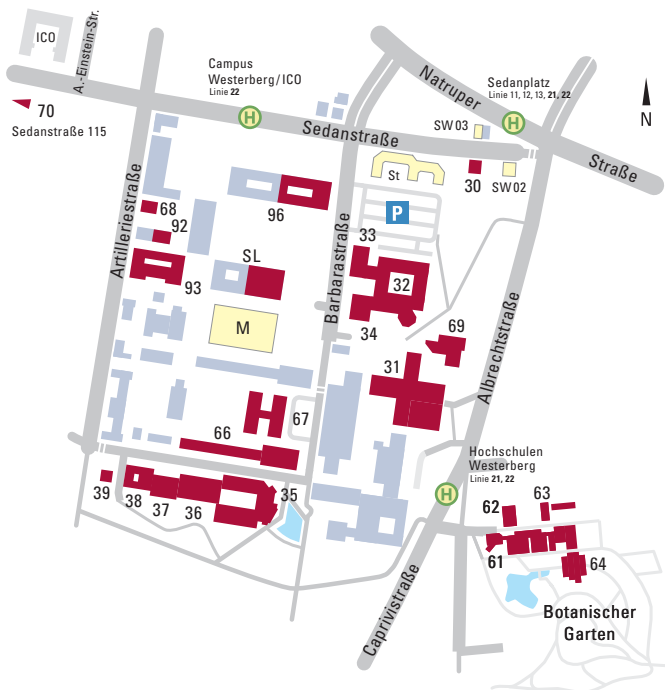

Gebäude der Universität Osnabrück