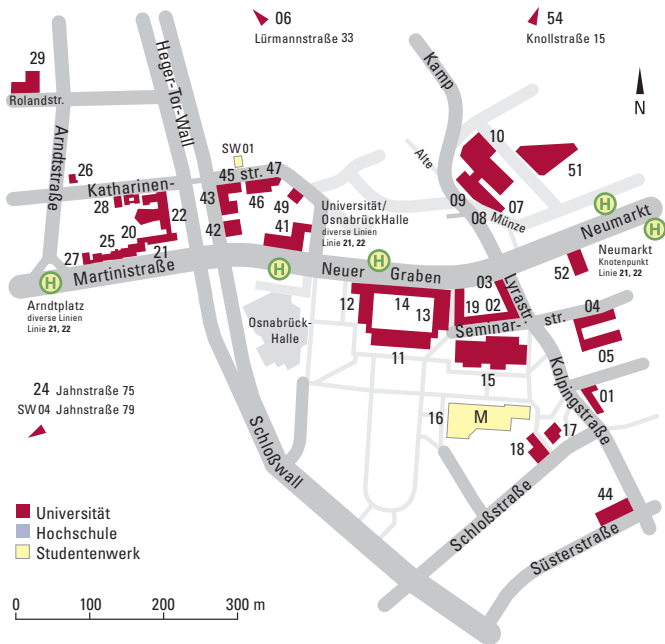

Gebäude der Universität Osnabrück