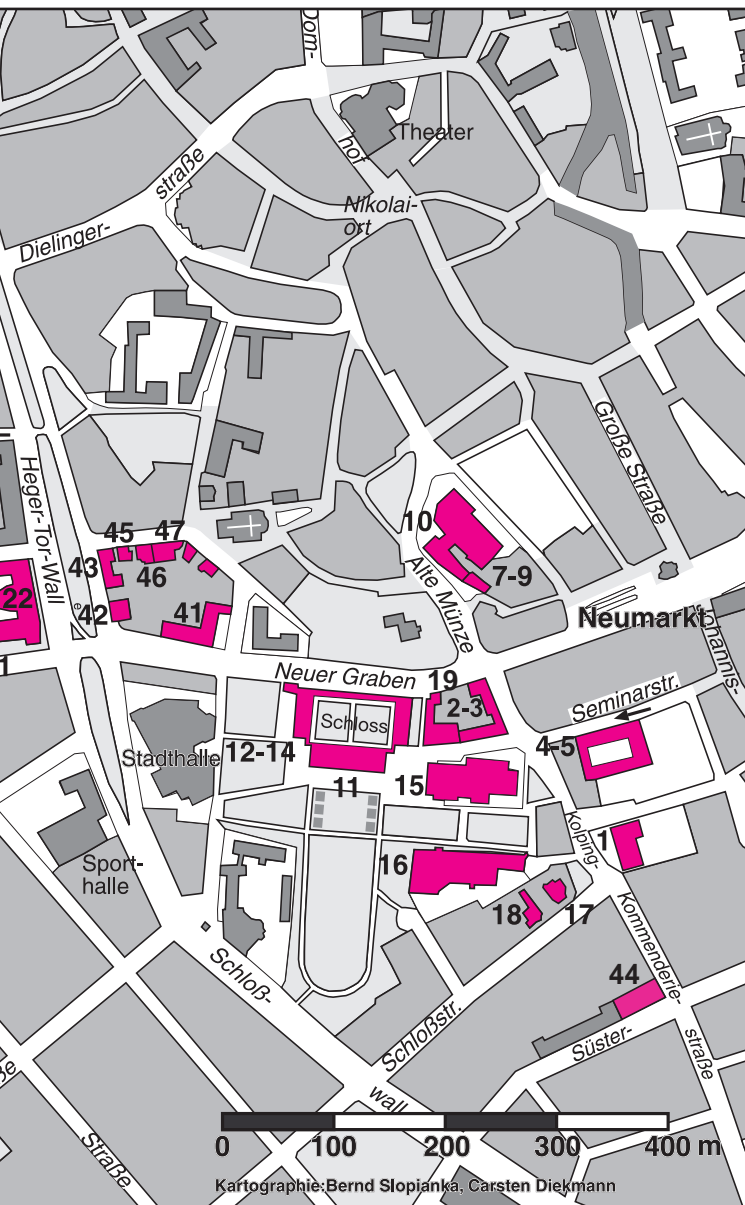

Internet: <http://www.khg-os.de>

Ort: KHG, Lohstraße 16-18, Osnabrück

**Gebäude Standort Innenstadt**

- |     |                                  |         |                                 |
|-----|----------------------------------|---------|---------------------------------|
| 1   | Kolpingstraße 7                  | 12 - 14 | Schloss (Verwaltung)            |
| 2   | Seminarstraße 19 a/b             | 15      | Seminarstraße 20                |
| 3   | Neuer Graben 19/21               | 16      | Ritterstraße 10 (Studentenwerk) |
| 4+5 | Seminarstraße 33                 | 17 + 18 | Schloßstraße 4 und 8            |
| 7-9 | Alte Münze 10, 12 und 14-16      | 19      | StudiOS, Neuer Graben 27        |
| 10  | Alte Münze/Kamp (Uni-Bibliothek) | 20 + 21 | Martinistraße 8 und 2-6         |
| 11  | Schloss-Hauptgebäude             | 22      | Heger-Tor-Wall 14               |
|     |                                  | 24      | Jahnstraße 75                   |