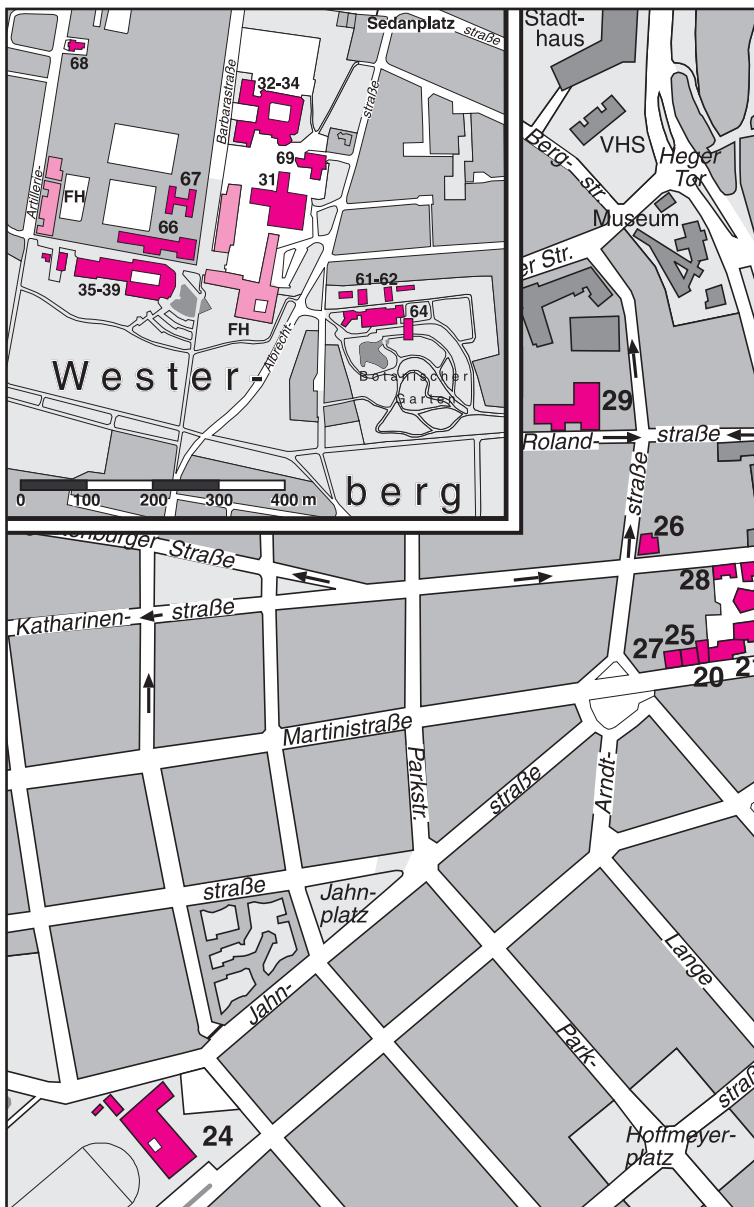

Internet: <http://www.khg-os.de>

Ort: KHG, Lohstraße 16-18, Osnabrück

**Gebäude Standort Innenstadt**

- |     |                                  |         |                                 |
|-----|----------------------------------|---------|---------------------------------|
| 1   | Kolpingstraße 7                  | 12 - 14 | Schloss (Verwaltung)            |
| 2   | Seminarstraße 19 a/b             | 15      | Seminarstraße 20                |
| 3   | Neuer Graben 19/21               | 16      | Ritterstraße 10 (Studentenwerk) |
| 4+5 | Seminarstraße 33                 | 17 + 18 | Schloßstraße 4 und 8            |
| 7-9 | Alte Münze 10, 12 und 14-16      | 19      | StudiOS, Neuer Graben 27        |
| 10  | Alte Münze/Kamp (Uni-Bibliothek) | 20 + 21 | Martinistraße 8 und 2-6         |
| 11  | Schloss-Hauptgebäude             | 22      | Heger-Tor-Wall 14               |
|     |                                  | 24      | Jahnstraße 75                   |