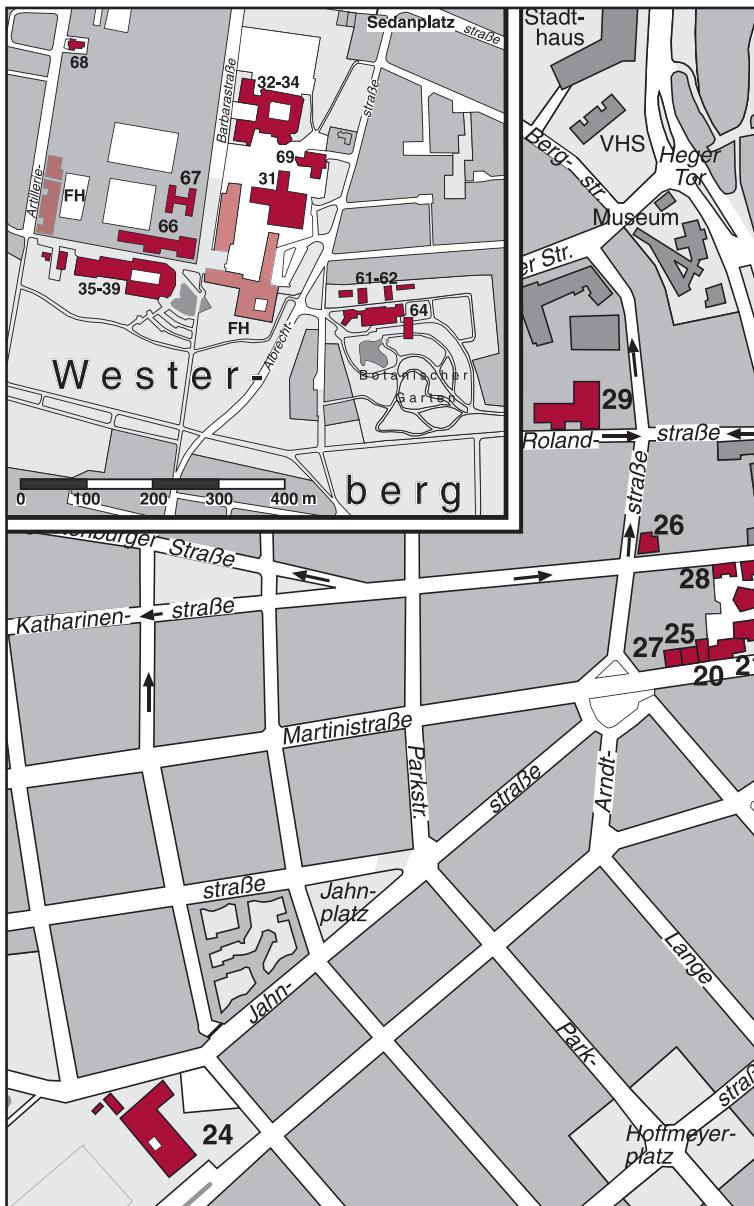

Gebäude Standort Innenstadt

- | | | | |
|-----|----------------------------------|---------|---------------------------------|
| 1 | Kolpingstraße 7 | 12 - 14 | Schloss (Verwaltung) |
| 2 | Seminarstraße 19 a/b | 15 | Seminarstraße 20 |
| 3 | Neuer Graben 19/21 | 16 | Ritterstraße 10 (Studentenwerk) |
| 4+5 | Seminarstraße 33 | 17 + 18 | Schloßstraße 4 und 8 |
| 7-9 | Alte Münze 10, 12 und 14-16 | 19 | StudiOS, Neuer Graben 27 |
| 10 | Alte Münze/Kamp (Uni-Bibliothek) | 20 + 21 | Martinistraße 8 und 2-6 |
| 11 | Schloss-Hauptgebäude | 22 | Heger-Tor-Wall 14 |
| | | 24 | Jahnstraße 75 |