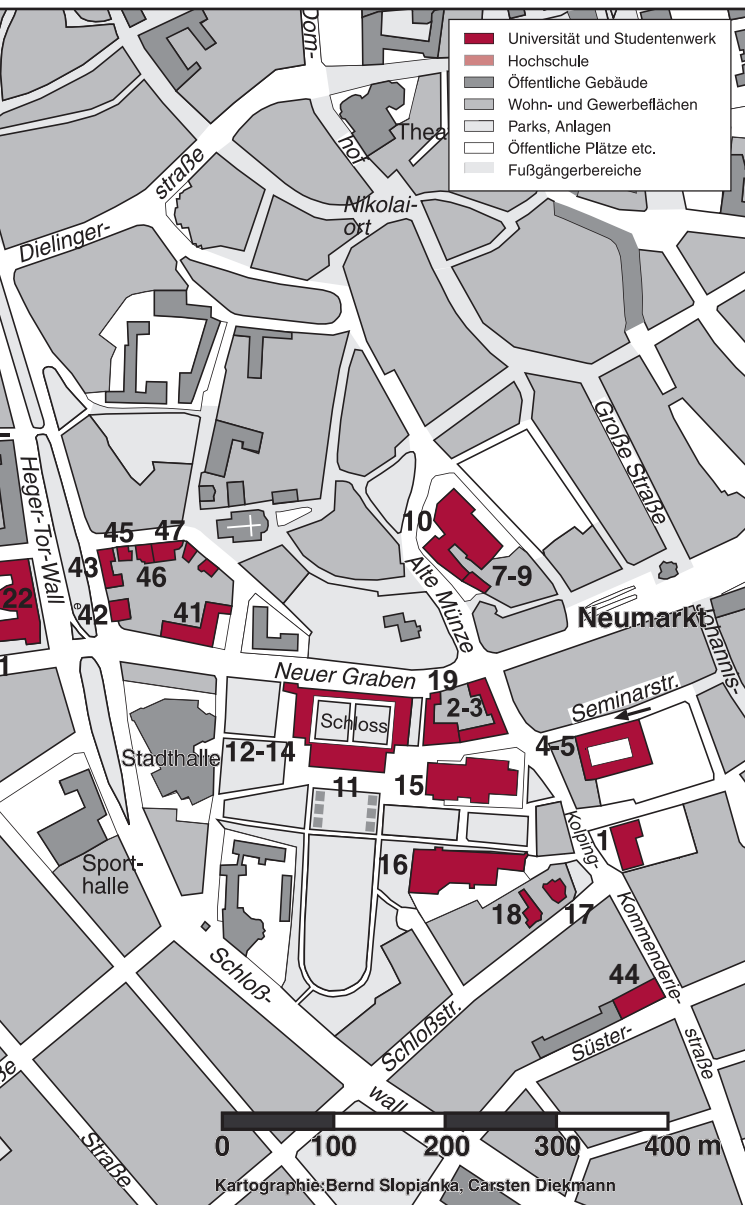

Gebäude Standort Innenstadt

- | | | | |
|-----|----------------------------------|---------|---------------------------------|
| 1 | Kolpingstraße 7 | 12 - 14 | Schloss (Verwaltung) |
| 2 | Seminarstraße 19 a/b | 15 | Seminarstraße 20 |
| 3 | Neuer Graben 19/21 | 16 | Ritterstraße 10 (Studentenwerk) |
| 4+5 | Seminarstraße 33 | 17 + 18 | Schloßstraße 4 und 8 |
| 7-9 | Alte Münze 10, 12 und 14-16 | 19 | StudiOS, Neuer Graben 27 |
| 10 | Alte Münze/Kamp (Uni-Bibliothek) | 20 + 21 | Martinistraße 8 und 2-6 |
| 11 | Schloss-Hauptgebäude | 22 | Heger-Tor-Wall 14 |
| | | 24 | Jahnstraße 75 |