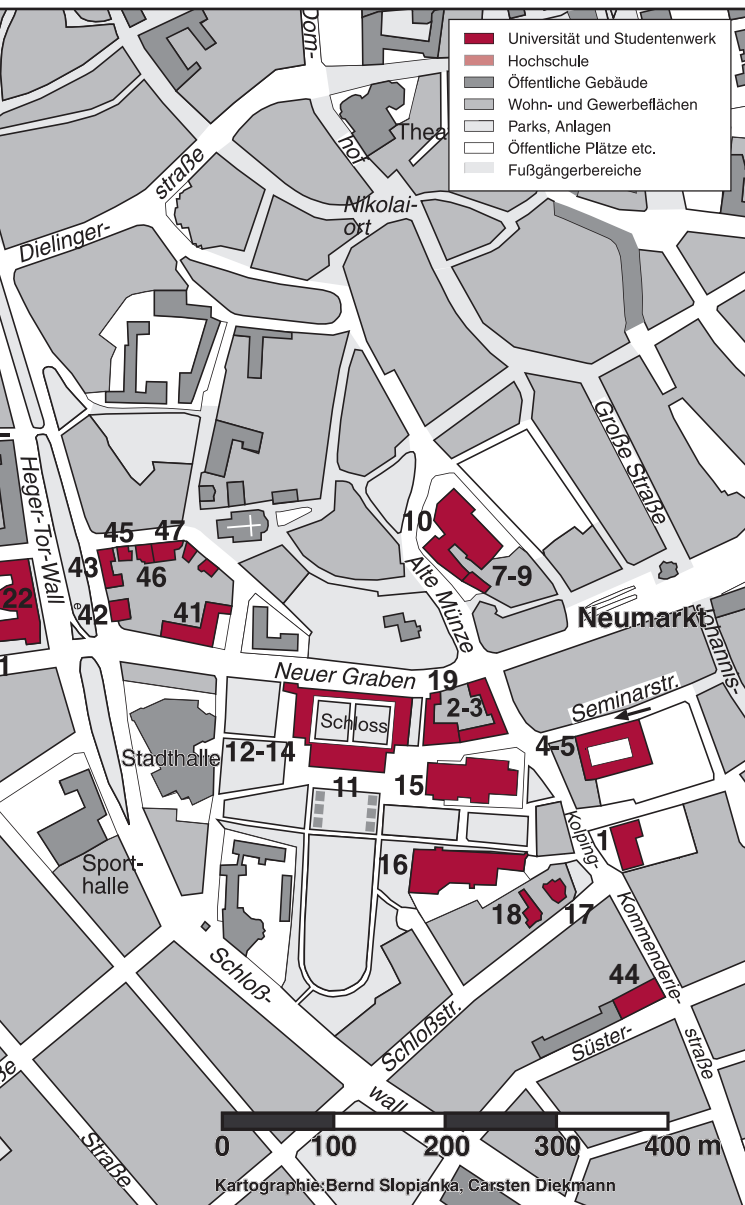

Ort: Kletterwald Nettetal, Nettetal 4, 49134 Wallenhorst

**Gebäude Standort Innenstadt**

- |     |                                  |         |                                 |
|-----|----------------------------------|---------|---------------------------------|
| 1   | Kolpingstraße 7                  | 12 - 14 | Schloss (Verwaltung)            |
| 2   | Seminarstraße 19 a/b             | 15      | Seminarstraße 20                |
| 3   | Neuer Graben 19/21               | 16      | Ritterstraße 10 (Studentenwerk) |
| 4+5 | Seminarstraße 33                 | 17 + 18 | Schloßstraße 4 und 8            |
| 7-9 | Alte Münze 10, 12 und 14-16      | 19      | StudiOS, Neuer Graben 27        |
| 10  | Alte Münze/Kamp (Uni-Bibliothek) | 20 + 21 | Martinistraße 8 und 2-6         |
| 11  | Schloss-Hauptgebäude             | 22      | Heger-Tor-Wall 14               |
|     |                                  | 24      | Jahnstraße 75                   |