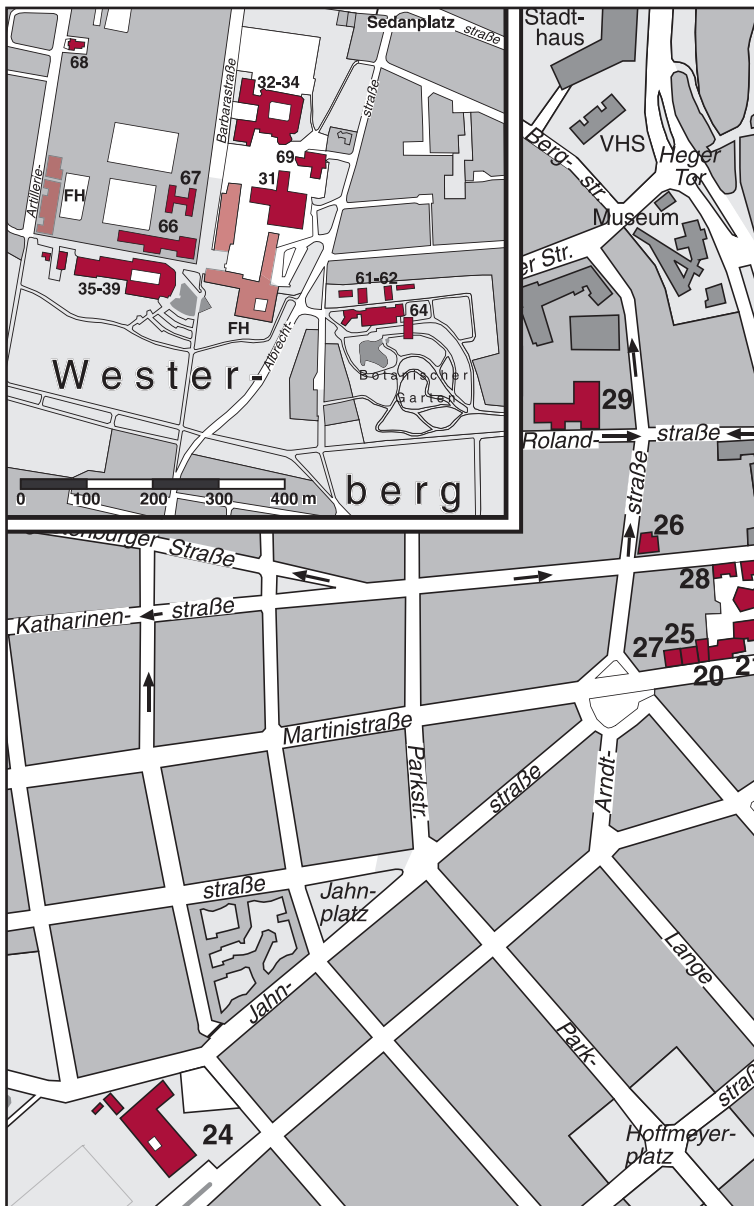

Ort: Kletterwald Nettetal, Nettetal 4, 49134 Wallenhorst

**Gebäude Standort Innenstadt**

- |     |                                  |         |                                 |
|-----|----------------------------------|---------|---------------------------------|
| 1   | Kolpingstraße 7                  | 12 - 14 | Schloss (Verwaltung)            |
| 2   | Seminarstraße 19 a/b             | 15      | Seminarstraße 20                |
| 3   | Neuer Graben 19/21               | 16      | Ritterstraße 10 (Studentenwerk) |
| 4+5 | Seminarstraße 33                 | 17 + 18 | Schloßstraße 4 und 8            |
| 7-9 | Alte Münze 10, 12 und 14-16      | 19      | StudiOS, Neuer Graben 27        |
| 10  | Alte Münze/Kamp (Uni-Bibliothek) | 20 + 21 | Martinistraße 8 und 2-6         |
| 11  | Schloss-Hauptgebäude             | 22      | Heger-Tor-Wall 14               |
|     |                                  | 24      | Jahnstraße 75                   |