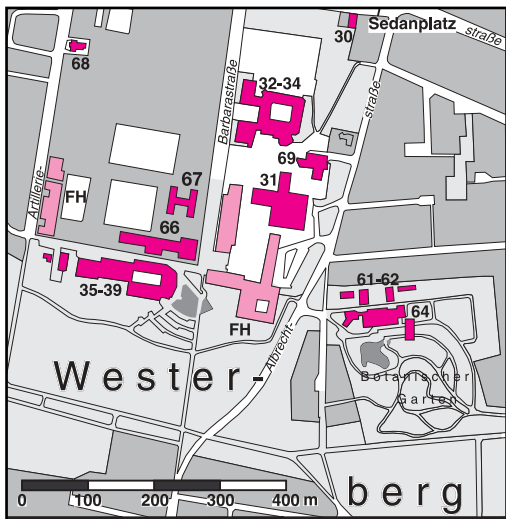

Veranstalter: Erich Maria Remarque-Friedenszentrum

Ort: Erich Maria Remarque-Friedenszentrum, Markt 6

Information: Telefon (0541) 969-2448 oder 323-2109

Geöffnet: Dienstag bis Freitag von 10 bis 13 Uhr, 15 bis 17 Uhr,
Sonnabend und Sonntag von 11 bis 17 Uhr