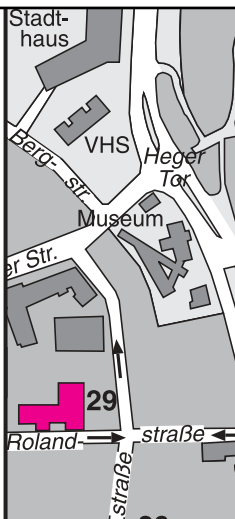

Veranstalter: Erich Maria Remarque-Friedenszentrum

Ort: Erich Maria Remarque-Friedenszentrum, Markt 6

Information: Telefon (0541) 969-2448 oder 323-2109

Geöffnet: Dienstag bis Freitag von 10 bis 13 Uhr, 15 bis 17 Uhr,
Sonnabend und Sonntag von 11 bis 17 Uhr