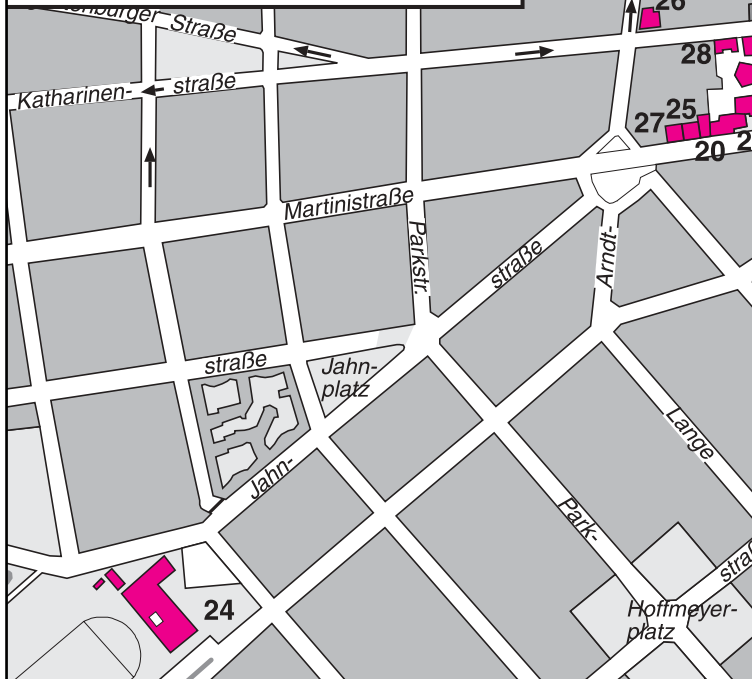

Gebäude Standort Innenstadt

- 1 Kolpingstraße 7
- 2 Seminarstraße 19 a/b
- 3 Neuer Graben 19/21
- 4+5 Seminarstraße 33
- 7-9 Alte Münze 10, 12 und 14 - 16
- 10 Alte Münze/Kamp (Uni-Bibliothek)
- 11 Schloss-Hauptgebäude

- 12-14 Schloss (Verwaltung)
- 15 Seminarstraße 20
- 16 Ritterstraße 10 (Studentenwerk)
- 17 + 18 Schloßstraße 4 und 8
- 19 StudiOS, Neuer Graben 27
- 20 + 21 Martinistraße 8 und 2 - 6
- 22 Heger-Tor-Wall 14
- 25 Martinistraße 10