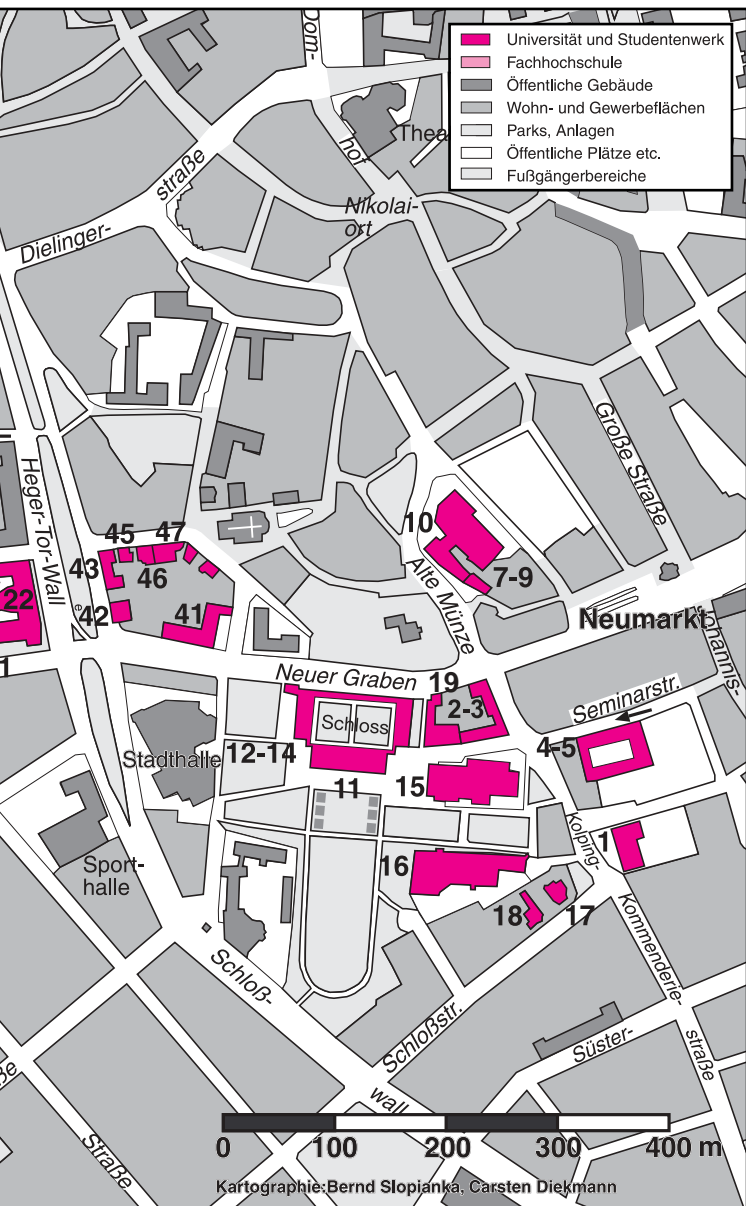

- 26 Katharinenstraße 24
- 27 Martinistraße 12
- 28 Katharinenstraße 13-15
- 29 Rolandstraße 8
- 41 Neuer Graben 40
- 42+43 Heger-Tor-Wall 12 und 9
- 45+46 Katharinenstraße 7 und 5
- 47 Katharinenstraße 1-3

Gebäude Standort Westerberg

- 30 Sedanstraße 4
- 31 Albrechtstraße 28
- 32-34 Barbarastraße 7 (Physik, Chemie)
- 35-39 Barbarastraße 11 (Biologie)
- 61+62 Albrechtstraße 29 (Bot. Garten)
- 64 Albrechtstraße 29 (Regenwaldhaus)
- 66 Barbarastraße 12
- 69 Albrechtstraße 28a