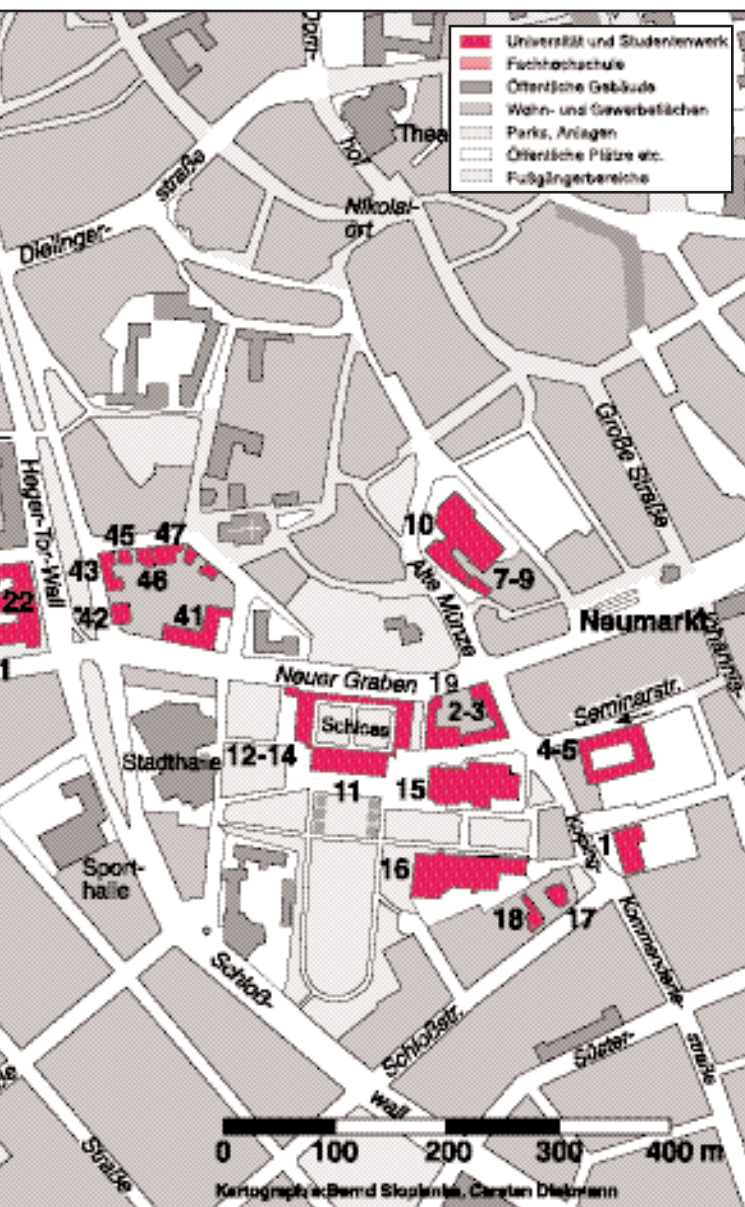

- | | | | |
|-----|----------------------------------|---------|---------------------------------|
| 1 | Kolpingstraße 7 | 12 - 14 | Schloss (Verwaltung) |
| 2 | Seminarstraße 19 a/b | 15 | Seminarstraße 20 |
| 3 | Neuer Graben 19/21 | 16 | Ritterstraße 10 (Studentenwerk) |
| 4+5 | Seminarstraße 33 | 17 + 18 | Schloßstraße 4 und 8 |
| 7-9 | Alte Münze 10, 12 und 14 - 16 | 19 | StudiOS, Neuer Graben 27 |
| 10 | Alte Münze/Kamp (Uni-Bibliothek) | 20 + 21 | Martinistraße 8 und 2 - 6 |
| 11 | Schloss-Hauptgebäude | 22 | Heger-Tor-Wall 14 |
| | | 24 | Jahnstraße 75 |