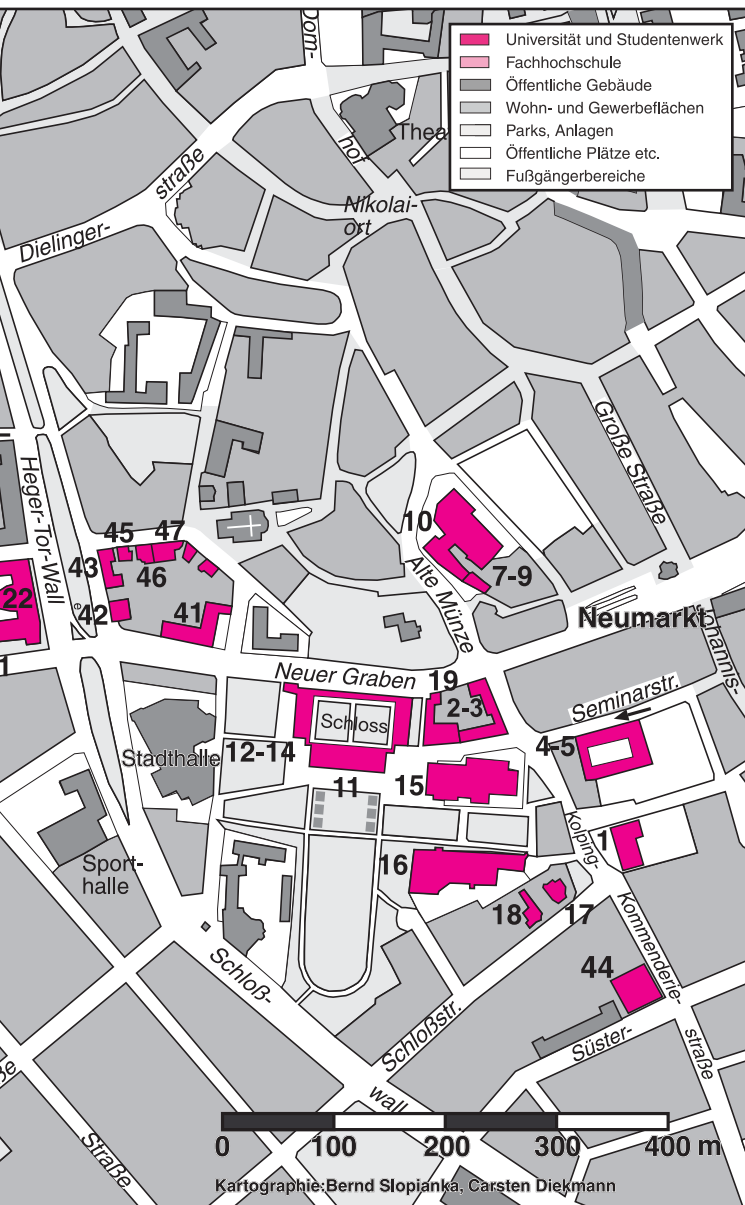

Gebäude der Universität Osnabrück

- 26 Katharinenstraße 24
- 27 Martinistraße 12
- 28 Katharinenstraße 13-15
- 29 Rolandstraße 8
- 41 Neuer Graben 40
- 42+43 Heger-Tor-Wall 12 und 9
- 45+46 Katharinenstraße 7 und 5
- 47 Katharinenstraße 1-3

Gebäude Standort Westerberg

- 31 Albrechtstraße 28
- 32-34 Barbarastraße 7 (Physik, Chemie)
- 35-39 Barbarastraße 11 (Biologie)
- 61+62 Albrechtstraße 29 (Bot. Garten)
- 64 Albrechtstraße 29 (Regenwaldhaus)
- 66 Barbarastraße 12
- 69 Albrechtstraße 28a
- 71 Sedanstraße 1