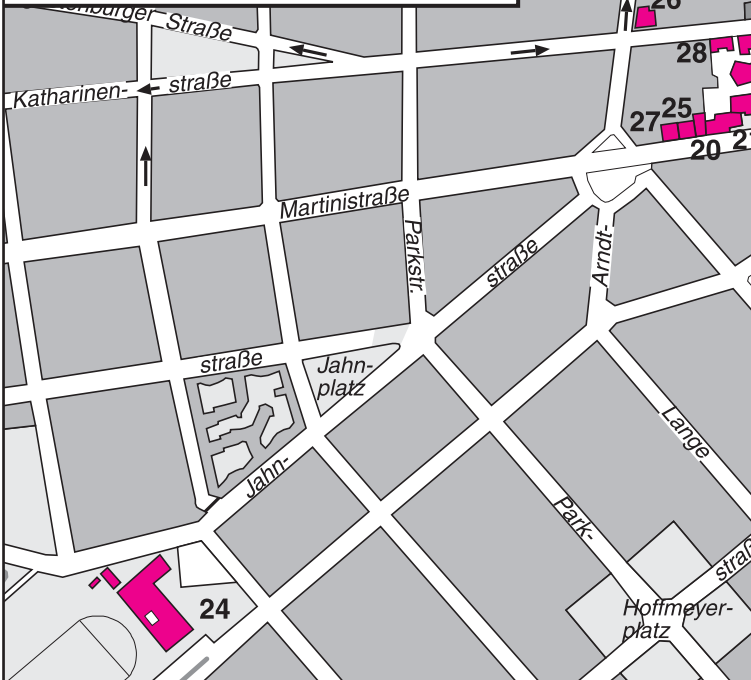

Gebäude Standort Innenstadt

- 1 Kolpingstraße 7
- 2 Seminarstraße 19 a/b
- 3 Neuer Graben 19/21
- 4+5 Seminarstraße 33
- 7-9 Alte Münze 10, 12 und 14 - 16
- 10 Alte Münze/Kamp (Uni-Bibliothek)
- 11 Schloss-Hauptgebäude

- 12 - 14 Schloss (Verwaltung)
- 15 Seminarstraße 20
- 16 Ritterstraße 10 (Studentenwerk)
- 17 + 18 Schloßstraße 4 und 8
- 19 StudiOs, Neuer Graben 27
- 20 + 21 Martinistraße 8 und 2 - 6
- 22 Heger-Tor-Wall 14
- 24 Jahnstraße 75