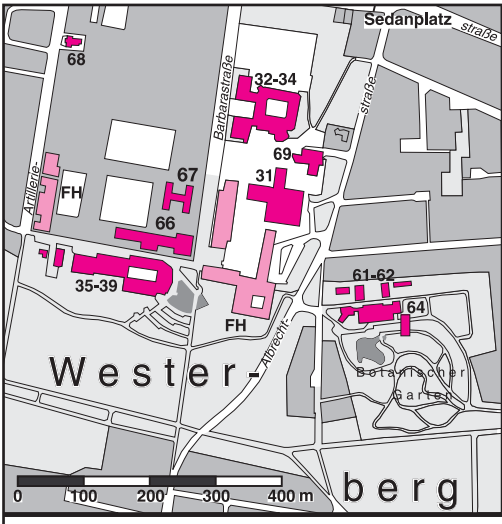

Gebäude Standort Innenstadt

- 1 Kolpingstraße 7
- 2 Seminarstraße 19 a/b
- 3 Neuer Graben 19/21
- 4+5 Seminarstraße 33
- 7-9 Alte Münze 10, 12 und 14 - 16
- 10 Alte Münze/Kamp (Uni-Bibliothek)
- 11 Schloss-Hauptgebäude

- 12 - 14 Schloss (Verwaltung)
- 15 Seminarstraße 20
- 16 Ritterstraße 10 (Studentenwerk)
- 17 + 18 Schloßstraße 4 und 8
- 19 StudiOs, Neuer Graben 27
- 20 + 21 Martinistraße 8 und 2 - 6
- 22 Heger-Tor-Wall 14
- 24 Jahnstraße 75