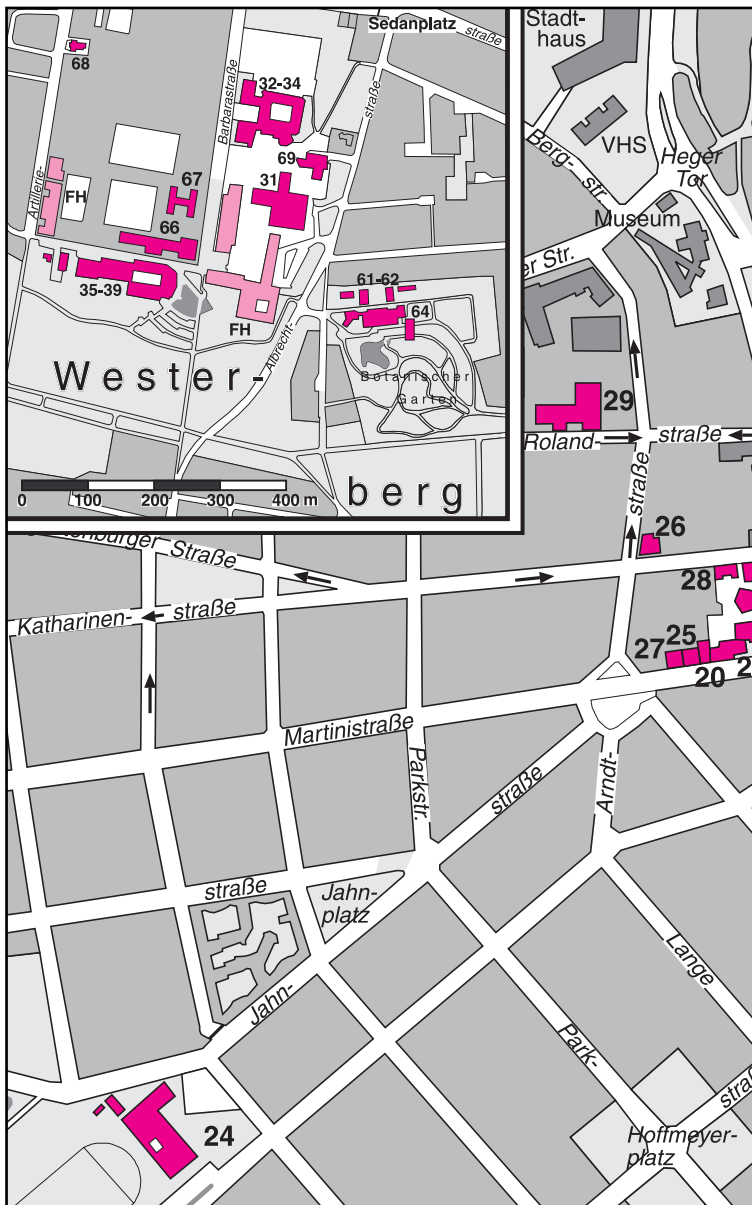

Gebäude Standort Innenstadt

- | | | | |
|-----|----------------------------------|---------|---------------------------------|
| 1 | Kolpingstraße 7 | 12-14 | Schloss (Verwaltung) |
| 2 | Seminarstraße 19 a/b | 15 | Seminarstraße 20 |
| 3 | Neuer Graben 19/21 | 16 | Ritterstraße 10 (Studentenwerk) |
| 4+5 | Seminarstraße 33 | 17 + 18 | Schloßstraße 4 und 8 |
| 7-9 | Alte Münze 10, 12 und 14 - 16 | 19 | StudiOS, Neuer Graben 27 |
| 10 | Alte Münze/Kamp (Uni-Bibliothek) | 20 + 21 | Martinistraße 8 und 2 - 6 |
| 11 | Schloss-Hauptgebäude | 22 | Heger-Tor-Wall 14 |
| | | 24 | Jahnstraße 75 |