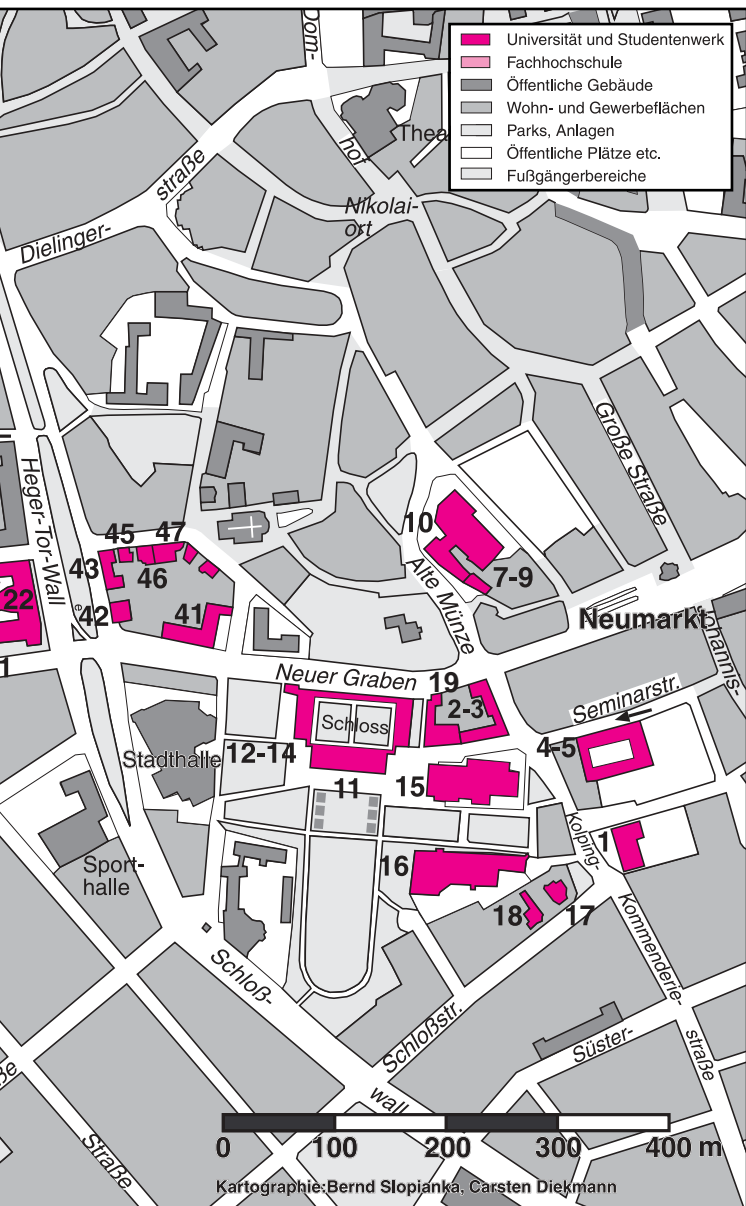

Gebäude Standort Innenstadt

- | | | | |
|-----|----------------------------------|---------|---------------------------------|
| 1 | Kolpingstraße 7 | 12-14 | Schloss (Verwaltung) |
| 2 | Seminarstraße 19 a/b | 15 | Seminarstraße 20 |
| 3 | Neuer Graben 19/21 | 16 | Ritterstraße 10 (Studentenwerk) |
| 4+5 | Seminarstraße 33 | 17 + 18 | Schloßstraße 4 und 8 |
| 7-9 | Alte Münze 10, 12 und 14 - 16 | 19 | StudiOS, Neuer Graben 27 |
| 10 | Alte Münze/Kamp (Uni-Bibliothek) | 20 + 21 | Martinistraße 8 und 2 - 6 |
| 11 | Schloss-Hauptgebäude | 22 | Heger-Tor-Wall 14 |
| | | 24 | Jahnstraße 75 |