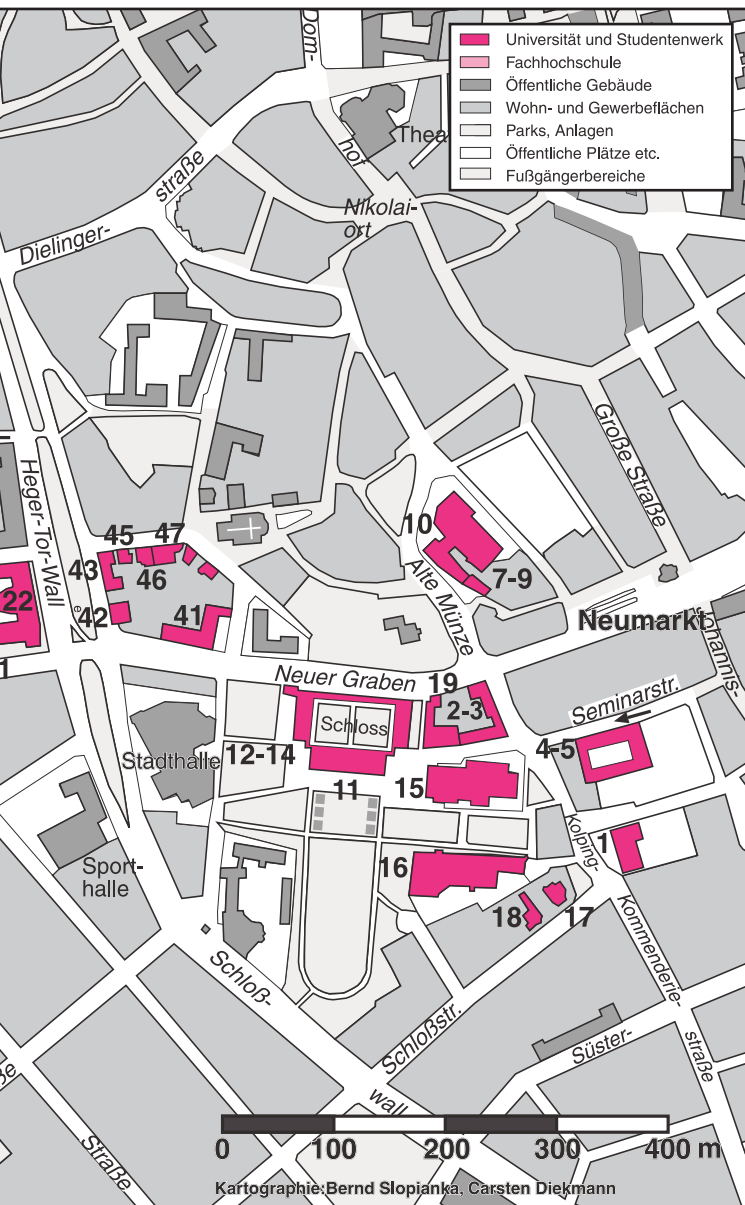

Internet: <http://www.esg-osnabrueck.de>

Ort: Steinwerk, An der Katharinenkirche 4, Osnabrück

Gebäude Standort Innenstadt

- | | | | |
|-----|----------------------------------|---------|---------------------------------|
| 1 | Kolpingstraße 7 | 12-14 | Schloss (Verwaltung) |
| 2 | Seminarstraße 19 a/b | 15 | Seminarstraße 20 |
| 3 | Neuer Graben 19/21 | 16 | Ritterstraße 10 (Studentenwerk) |
| 4+5 | Seminarstraße 33 | 17 + 18 | Schloßstraße 4 und 8 |
| 7-9 | Alte Münze 10, 12 und 14 - 16 | 19 | StudiOS, Neuer Graben 27 |
| 10 | Alte Münze/Kamp (Uni-Bibliothek) | 20 + 21 | Martinistraße 8 und 2 - 6 |
| 11 | Schloss-Hauptgebäude | 22 | Heger-Tor-Wall 14 |
| | | 24 | Jahnstraße 75 |