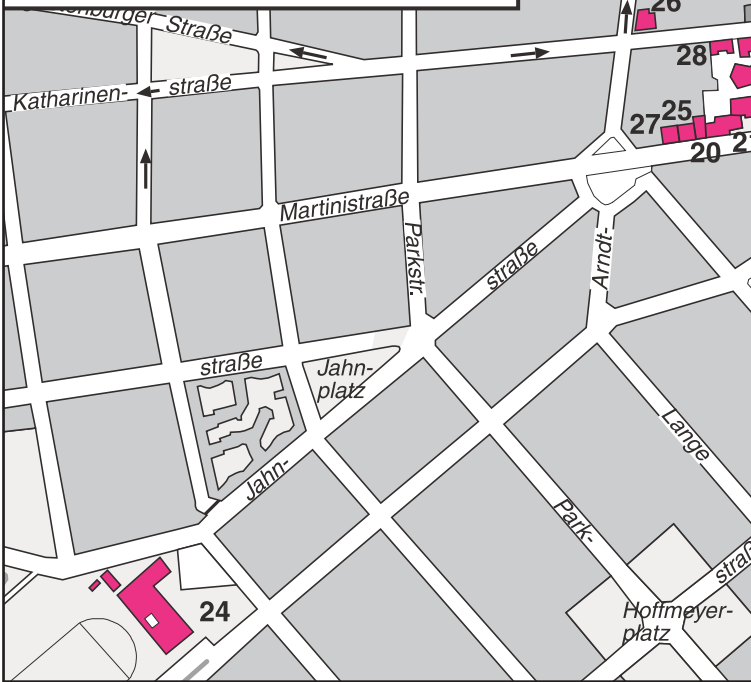

Gebäude Standort Innenstadt

1	Kolpingstraße 7	12-14	Schloss (Verwaltung)
2	Seminarstraße 19 a/b	15	Seminarstraße 20
3	Neuer Graben 19/21	16	Ritterstraße 10 (Studentenwerk)
4+5	Seminarstraße 33	17 + 18	Schloßstraße 4 und 8
7-9	Alte Münze 10, 12 und 14 - 16	19	StudiOS, Neuer Graben 27
10	Alte Münze/Kamp (Uni-Bibliothek)	20 + 21	Martinistraße 8 und 2 - 6
11	Schloss-Hauptgebäude	22	Heger-Tor-Wall 14
		24	Jahnstraße 75