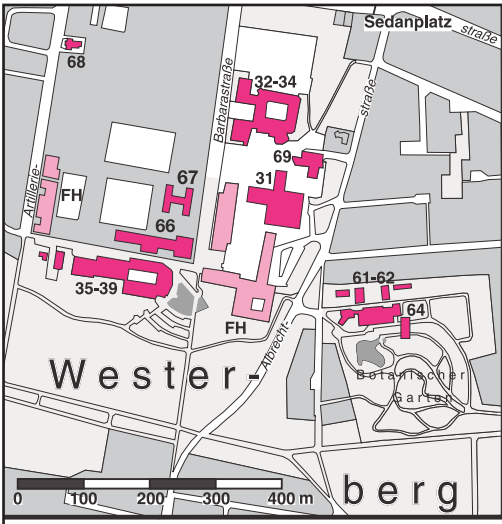

Gebäude Standort Innenstadt

1	Kolpingstraße 7	12-14	Schloss (Verwaltung)
2	Seminarstraße 19 a/b	15	Seminarstraße 20
3	Neuer Graben 19/21	16	Ritterstraße 10 (Studentenwerk)
4+5	Seminarstraße 33	17 + 18	Schloßstraße 4 und 8
7-9	Alte Münze 10, 12 und 14 - 16	19	StudiOS, Neuer Graben 27
10	Alte Münze/Kamp (Uni-Bibliothek)	20 + 21	Martinistraße 8 und 2 - 6
11	Schloss-Hauptgebäude	22	Heger-Tor-Wall 14
		24	Jahnstraße 75